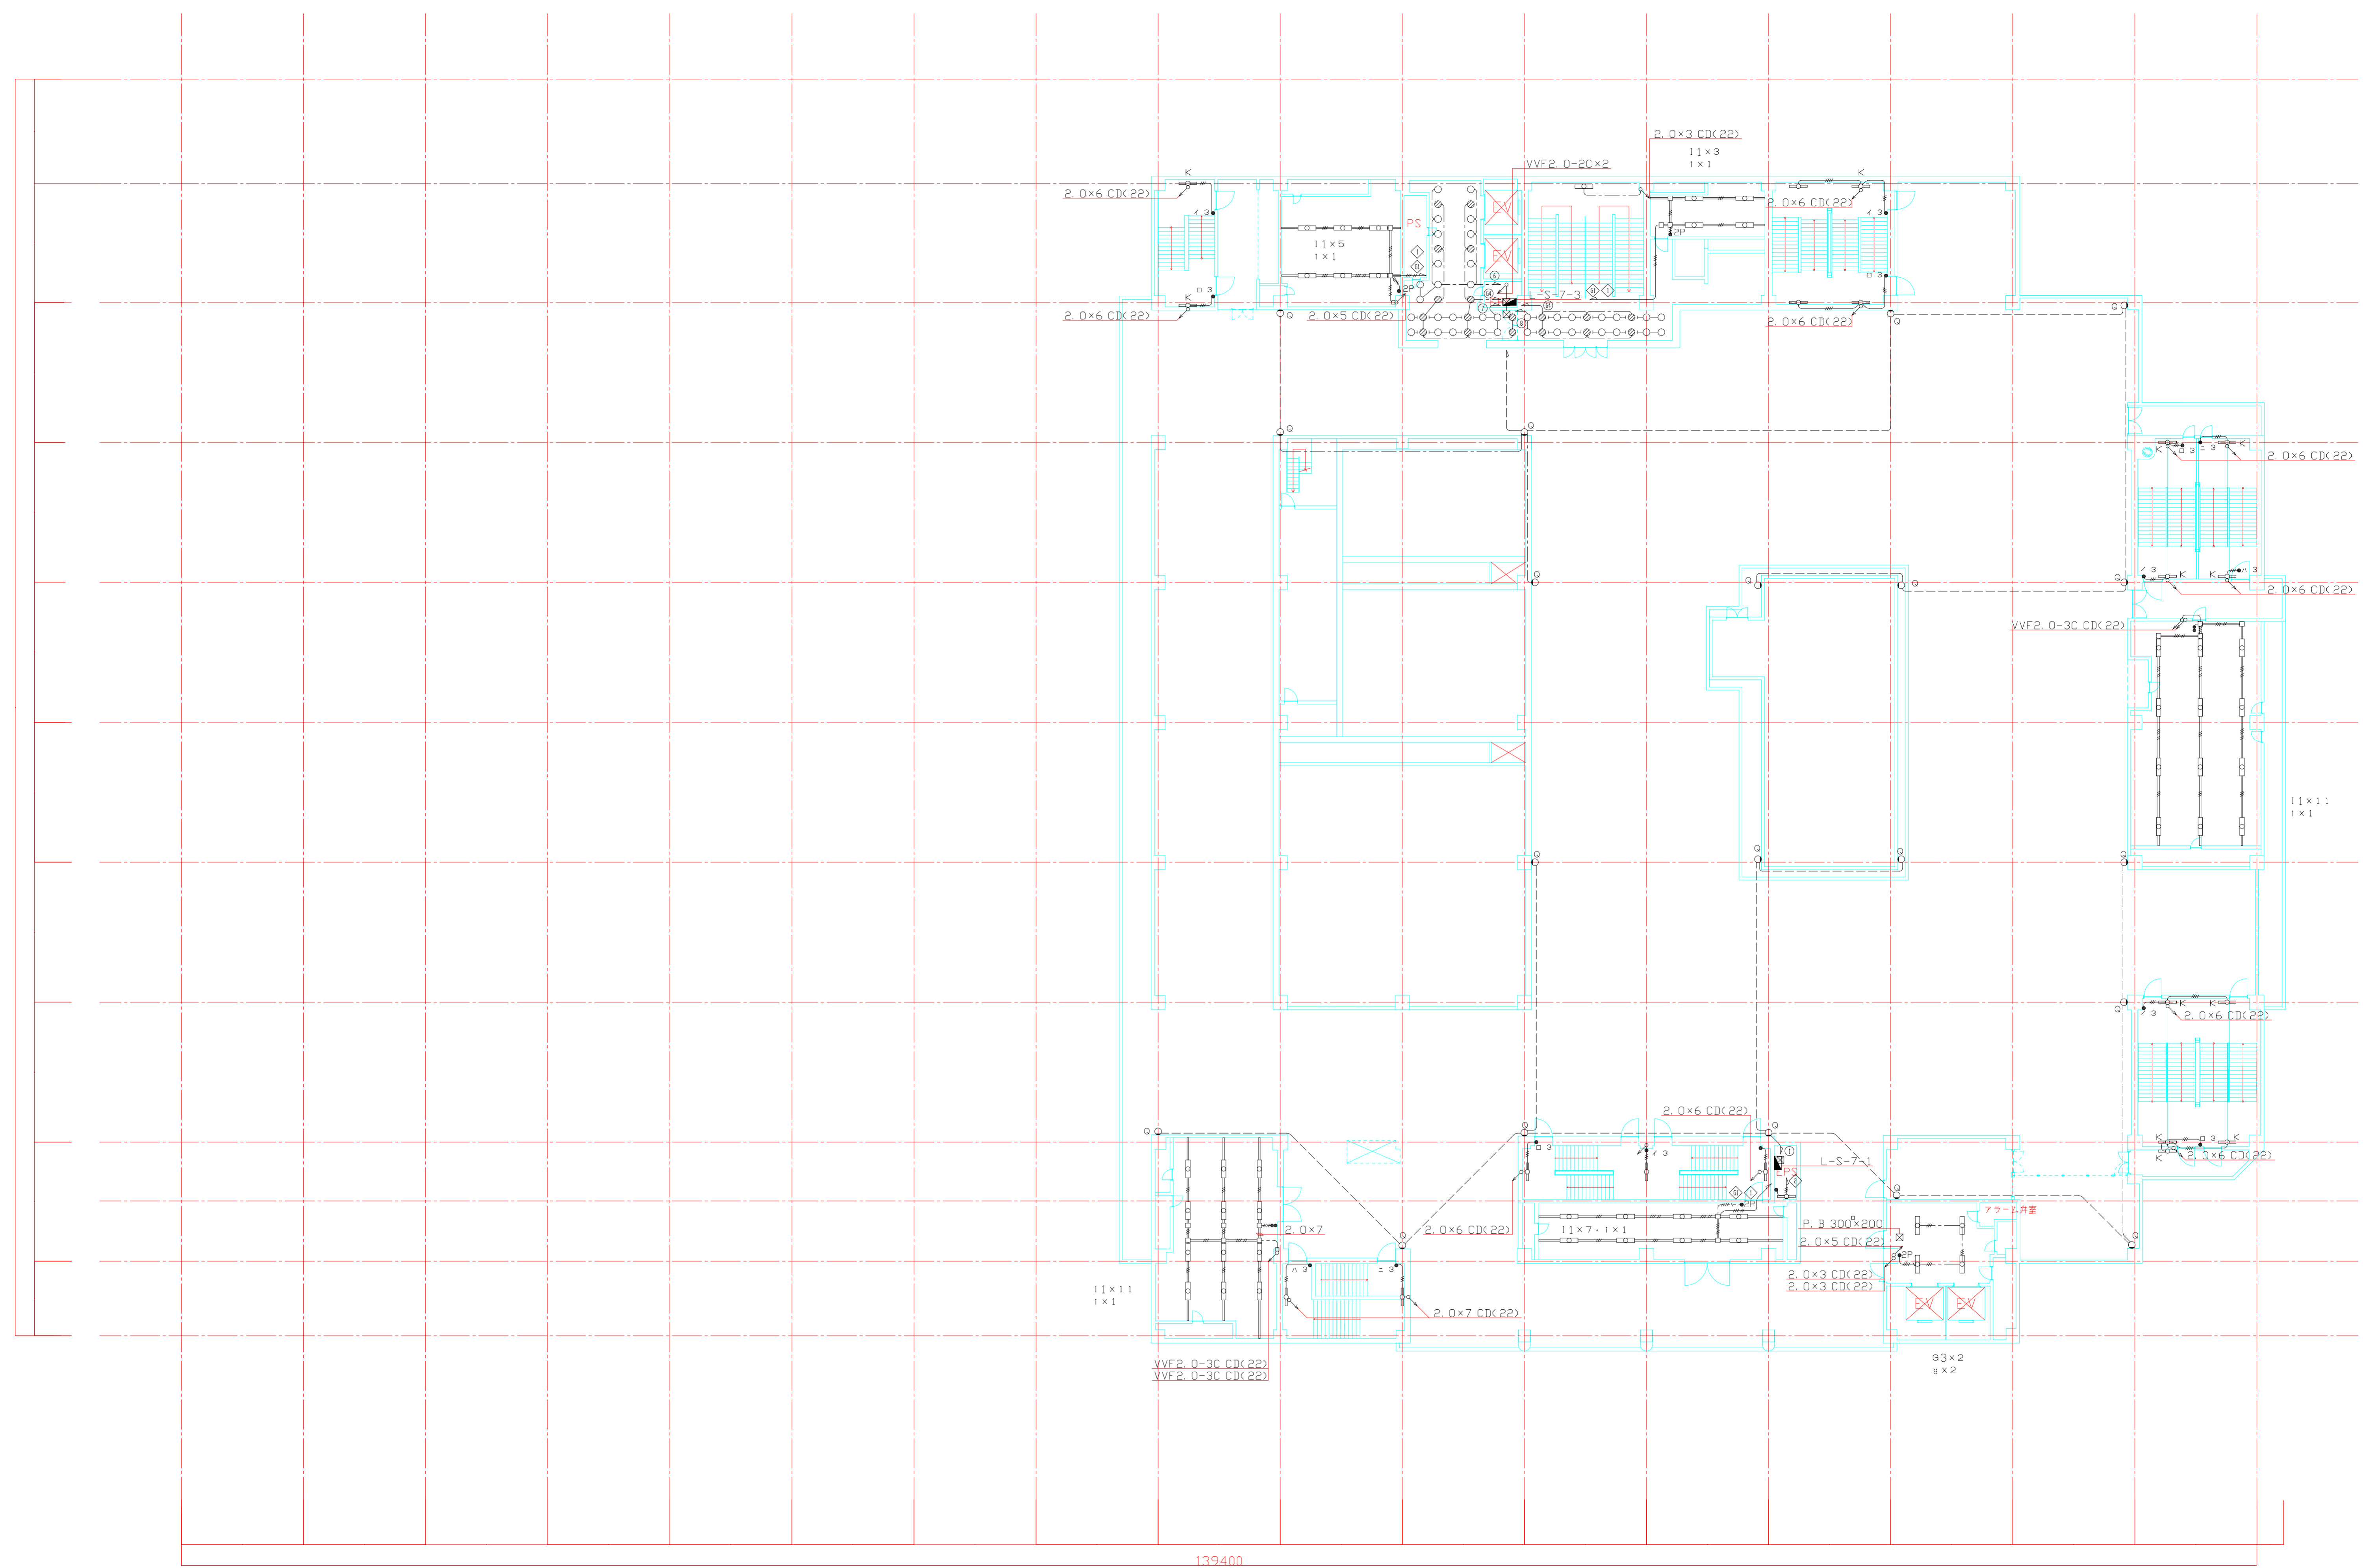

Y11
Y10
Y9
Y8
Y7
Y6
Y5
Y4
Y3
Y2
Y1

X1 X2 X3 X4 X5 X6 X7 X8 X9 X10 X11 X12 X13 X14 X15 X16 X17 X18

摘要	設計年月日	変更年月日	承認	設計	製図	工事名称 筑波研究学園都市ショッピングセンター（仮称）新築工事	図面番号 3110